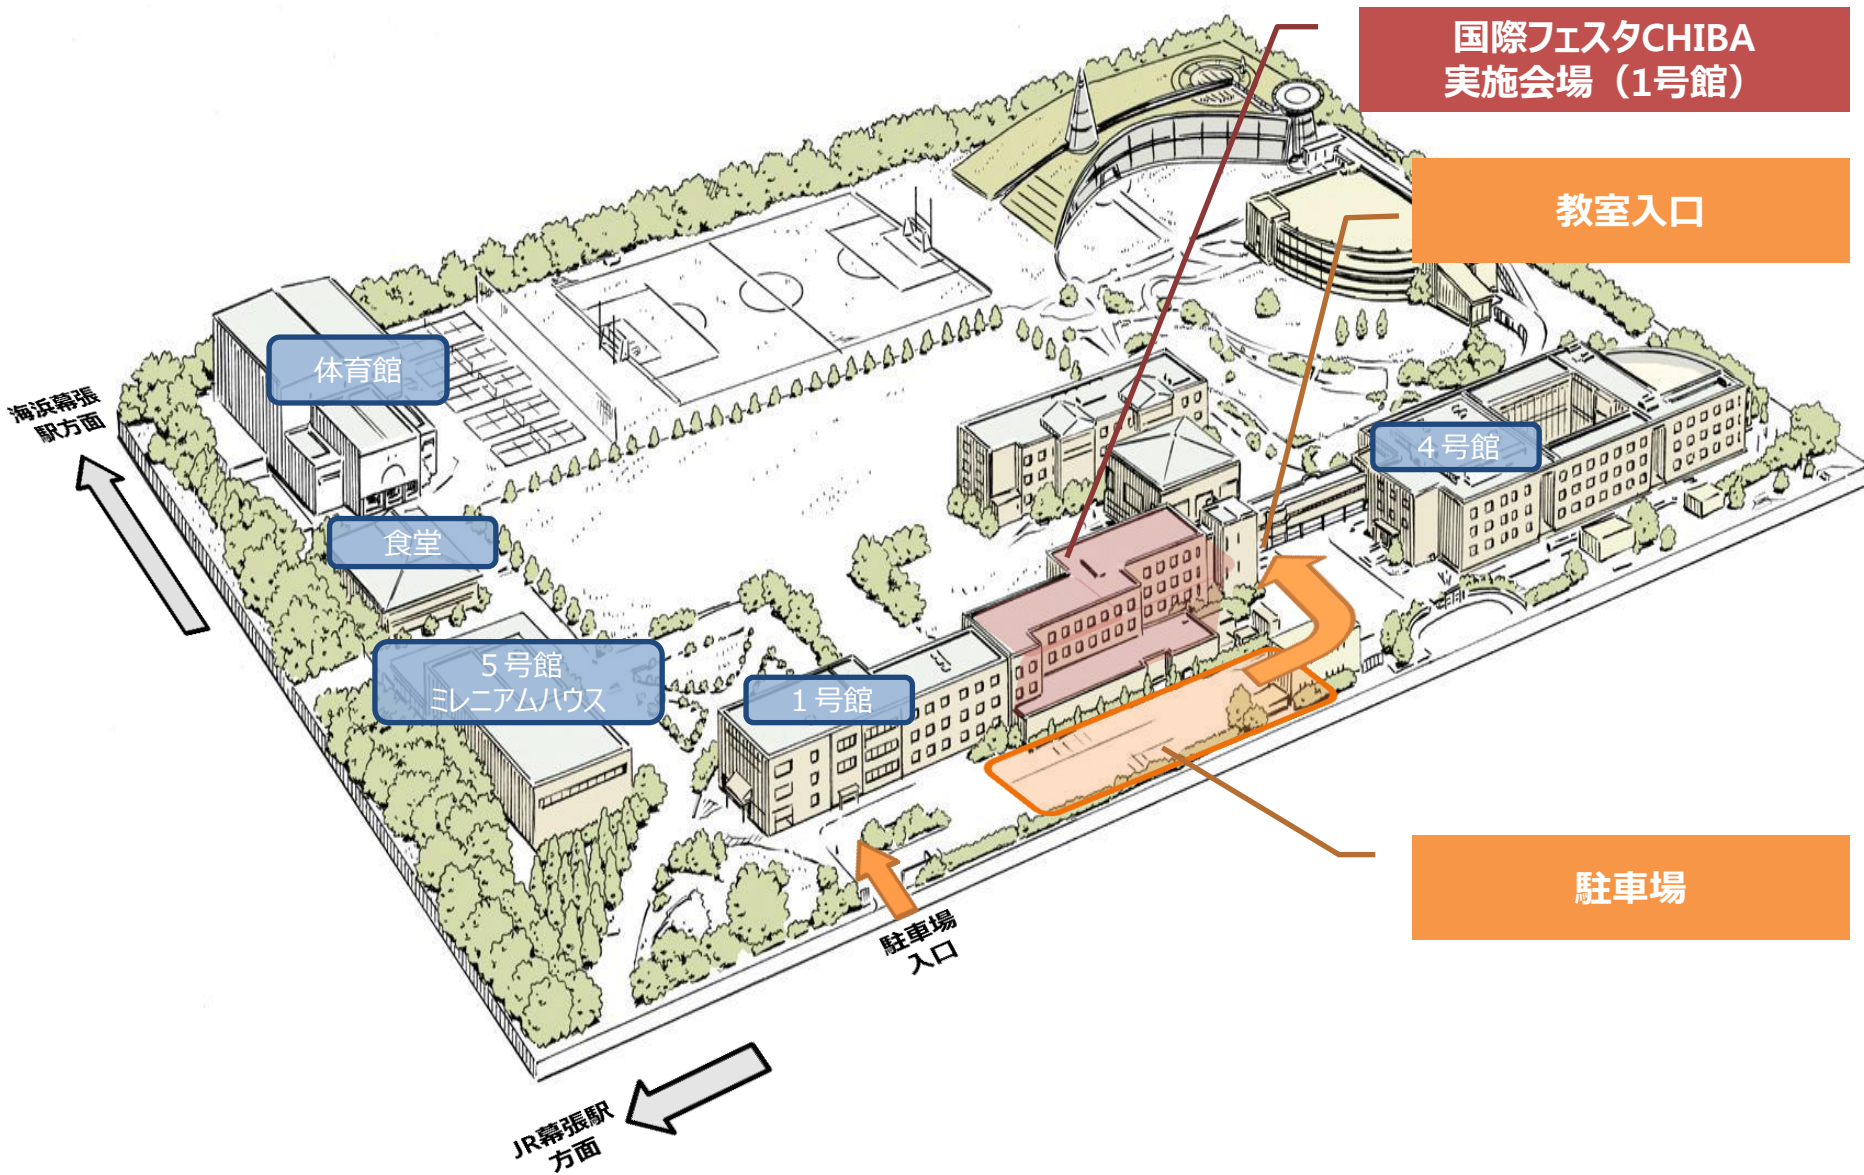

神田外語大学 構内図

(駐車場から実施教室までの経路)

国際フェスタCHIBA
実施会場 (1号館)

教室入口

4号館

体育館

食堂

5号館
ミレニアムハウス

1号館

駐車場
入口

駐車場

海浜幕張
駅方面

JR幕張
駅方面